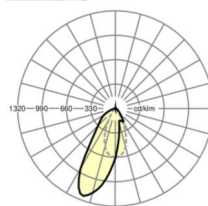

параметры

номер заказа	19457004130
код EAN	4020863400300
номер таможенного тарифа	94051190
Знак прохождения контроля	IP 64, класс защиты I, ENEC10 VDE, F, D, HACCP DIN10500/Food/IFS-пригодность для применения/BRC, Indoor, CE
Степень ударопрочности IK	IK03 (-20°C bis 25°C)
Температура окружающей среды	ta -20°C в 25°C
Гарантийный срок	5 лет
Государственные программы поддержки	BEG - государственные субсидии для энергосберегающих зданий (действительна только для Германии)

электротехника

Балласт	Электронный драйвер (1 штука)
Мощность системы	68W
сетевое напряжение	230V/50Hz
автоматический предохранитель (пусковой ток)	10 штук/B10, 16 штук/B16, 10 штук/C10, 16 штук/C16
класс энергосбережения/Источник света	C

Оптика

Оснастка	LED, цветопередача/оттенок света CRI ≥ 80 / 3000K
Допуск для координаты цветности (MacAdam)	3SDCM
Фотобиологическая безопасность (светильник)	RG1
Номинальный световой поток	11255lm
Срок службы LED	50000h L80/B10 (Tq 25°C)
светоотдача светильников	165lm/W
Угол излучения	20°
UGR поп./вдоль	19.3 / 22.5

DEEP-LINK

<https://www.regiolum.de/ru/article/19457004130>

Ссылка	LED 12000lm 830
ηLB	100 %
Φ ↓/↑	98 % / 2 %
UGR поп./вдоль	19.3 / 22.5