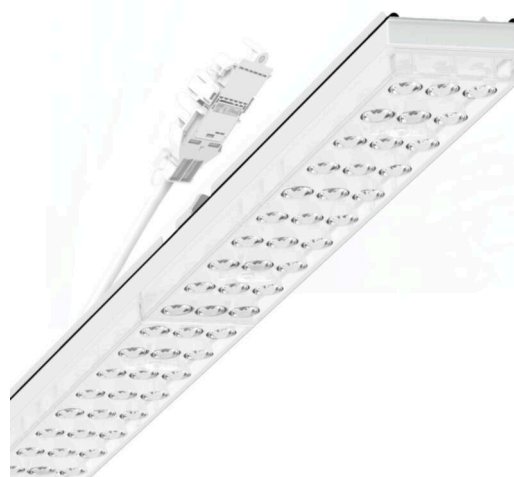

прибородержатель переменный IP 64 - Individual.Lens.Optic - прямой несимметричный свет - без видимых стыков

Ламподержатель из оцинкованного стального профиля; слой цинка в сочетании с лаком на полиэфирной смоле хорошо защищает от коррозии; крепление без инструментов, с помощью встроенных нажимных затворов, защита от кражи. Встроенные пластиковые торцы с уплотнительными краями и одно замкнутое уплотнение вокруг, для несущей шины классов защиты до IP64. Для установки на трековом шинном проводе справа или слева, может позиционироваться по-разному. Цвет корпуса белый стандартный для электротехники RAL 9016; Прямое несимметричное излучение, распределение света посредством линзы «Individual.Lens.Optic» из пластика ПММА. Оптика отдельных линз с прозрачным уплотнением делает сборку и установку предельно удобными, а плоскость легко чистится. Тройные ряды из отдельных линз и лампы-прибородержатели, идеально согласованные между собой, обеспечивают цельный вид без стыков и неравномерностей. Подключение к электросети через присоединительный провод длиной 1 м для свободного позиционирования прибородержателя в световой полосе и 3-полюсную втычную деталь для быстрой сборки со свободным выбором фаз. Сменные блоки, позволяющие легко модернизировать освещение, существенно продлевают срок службы всей осветительной установки.

Оптика

Оснастка	LED, цветопередача/оттенок света CRI ≥ 80 / 3000K
Допуск для координаты цветности (MacAdam)	3SDCM
Фотобиологическая безопасность (светильник)	RG1
Номинальный световой поток	11255lm
Срок службы LED	50000h L80/B10 (Tq 25°C)
светоотдача светильников	165lm/W
Угол излучения	20°
UGR поп./вдоль	19.3 / 22.5

DEEP-LINK

<https://www.regiolum.de/ru/article/19457004130>

Ссылка	LED 12000lm 830
ηLB	100 %
Φ ↓/↑	98 % / 2 %
UGR поп./вдоль	19.3 / 22.5

Механика

цвет корпуса белый стандартный для электротехники RAL 9016

размеры (LxWxH/DxH) 1531mm x 55mm x 37mm